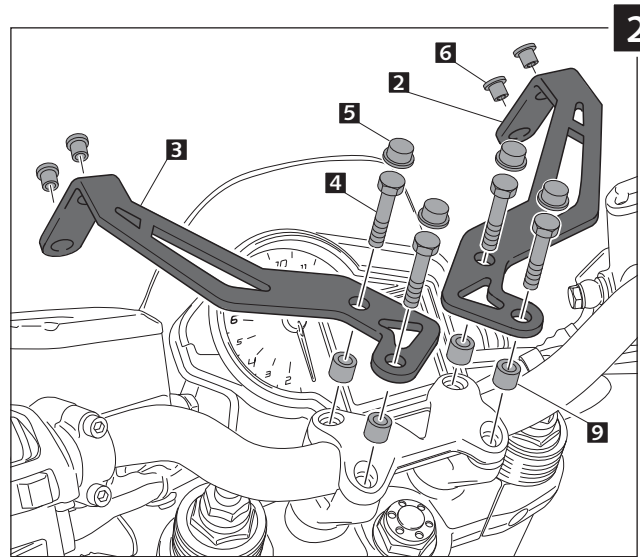

MOTOPLASTIC, S.A.

Molí de la sal, 1 - 08400 Granollers (Barcelona) SPAIN

Tel. 34 93 849 06 33 - Fax 34 93 849 09 88

info@puig.tv

www.puig.tv

INSTRUCCIONES DE MONTAJE - MOUNTING INSTRUCTIONS

CARENABRÍS ADAPTABLE A - WINDSHIELD ADAPTABLE TO APRILIA DORSODURO 750 /1200

Ref.: 4947

ID.	DESCRIPCIÓN	DESCRIPTION	QTY.
1	 Pantalla	Screen	1
2	 Soporte metálico derecho	Right metal support	1
3	 Soporte metálico izquierdo	Left metal support	1
4	 Tornillo hexagonal M8x45 DIN 931	M8x45 DIN 931 hexagonal screw	4
5	 Caperuza para tornillo M8	M8 screw cover	4
6	 Tuerca M5 silemblock	M5 silemblock nut	4
7	 Tornillo allen M5x16 ISO 7380	M5x16 ISO 7380 allen screw	4
8	 Arandela nylon Ø5xØ11x1	Ø5xØ11x1 nylon washer	4
9	 Casquillo Ø int. 8.5 x Ø ext. 13x15	Arrowhead Ø inner 8.5 x Ø outer 13x15	4
10	 Tapón tornillo M5 ISO 7380	M5 ISO 7380 screw cap	4