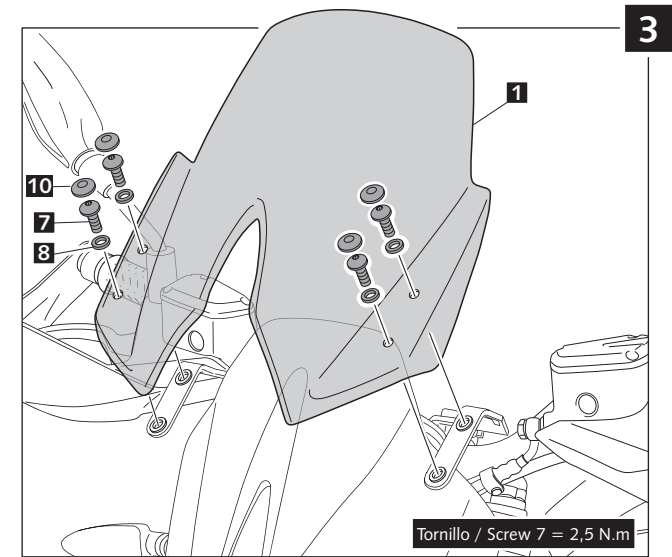

MOTOPLASTIC, S.A.

Molí de la sal, 1 - 08400 Granollers (Barcelona) SPAIN

Tel. 34 93 849 06 33 - Fax 34 93 849 09 88

info@puig.tv

www.puig.tv

INSTRUCCIONES DE MONTAJE - MOUNTING INSTRUCTIONS

CARENABRÍS ADAPTABLE A - WINDSHIELD ADAPTABLE TO APRILIA DORSODURO 750 /1200

Ref.: 4947

ID.	DESCRIPCIÓN	DESCRIPTION	QTY.
1	 Pantalla	Screen	1
2	 Soporte metálico derecho	Right metal support	1
3	 Soporte metálico izquierdo	Left metal support	1
4	 Tornillo hexagonal M8x45 DIN 931	M8x45 DIN 931 hexagonal screw	4
5	 Caperuza para tornillo M8	M8 screw cover	4
6	 Tuerca M5 silemblock	M5 silemblock nut	4
7	 Tornillo allen M5x16 ISO 7380	M5x16 ISO 7380 allen screw	4
8	 Arandela nylon Ø5xØ11x1	Ø5xØ11x1 nylon washer	4
9	 Casquillo Ø int. 8.5 x Ø ext. 13x15	Arrowhead Ø inner 8.5 x Ø outer 13x15	4
10	 Tapón tornillo M5 ISO 7380	M5 ISO 7380 screw cap	4