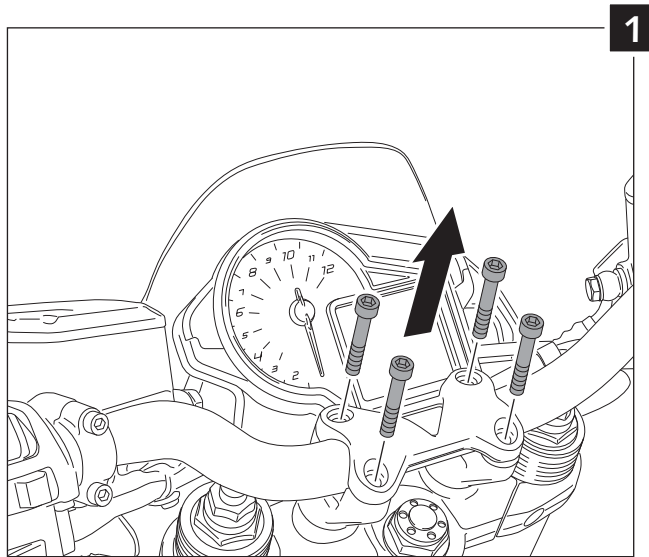

Ref.: 4947

ID.	DESCRIPCIÓN	DESCRIPTION	QTY.
1	 Pantalla	Screen	1
2	 Soporte metálico derecho	Right metal support	1
3	 Soporte metálico izquierdo	Left metal support	1
4	 Tornillo hexagonal M8x45 DIN 931	M8x45 DIN 931 hexagonal screw	4
5	 Caperuza para tornillo M8	M8 screw cover	4
6	 Tuerca M5 silemblock	M5 silemblock nut	4
7	 Tornillo allen M5x16 ISO 7380	M5x16 ISO 7380 allen screw	4
8	 Arandela nylon Ø5xØ11x1	Ø5xØ11x1 nylon washer	4
9	 Casquillo Ø int. 8.5 x Ø ext. 13x15	Arrowhead Ø inner 8.5 x Ø outer 13x15	4
10	 Tapón tornillo M5 ISO 7380	M5 ISO 7380 screw cap	4